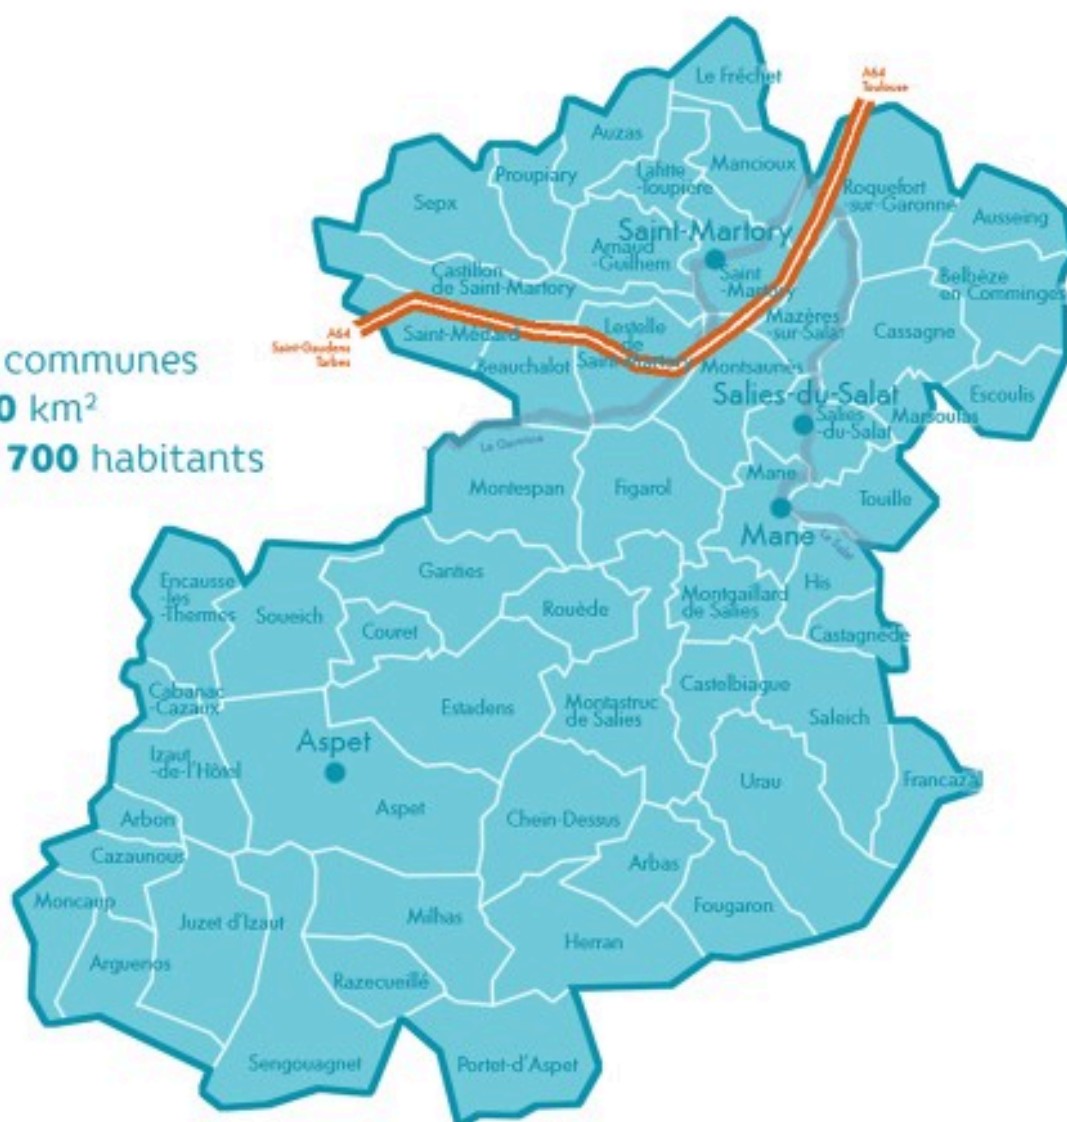

Les services COMCOM

<https://www.cagiregaronnesalat.fr/fr/index.html>

**Communauté de communes
CAGIRE GARONNE SALAT**

Cagire Garonne Salat

COMMUNAUTÉ DE COMMUNES

55 communes
500 km²
17 700 habitants

Siège
15 av. du Comminges
31260 Mane
Tél : 05 61 98 49 30
Fax : 05 61 97 12 81