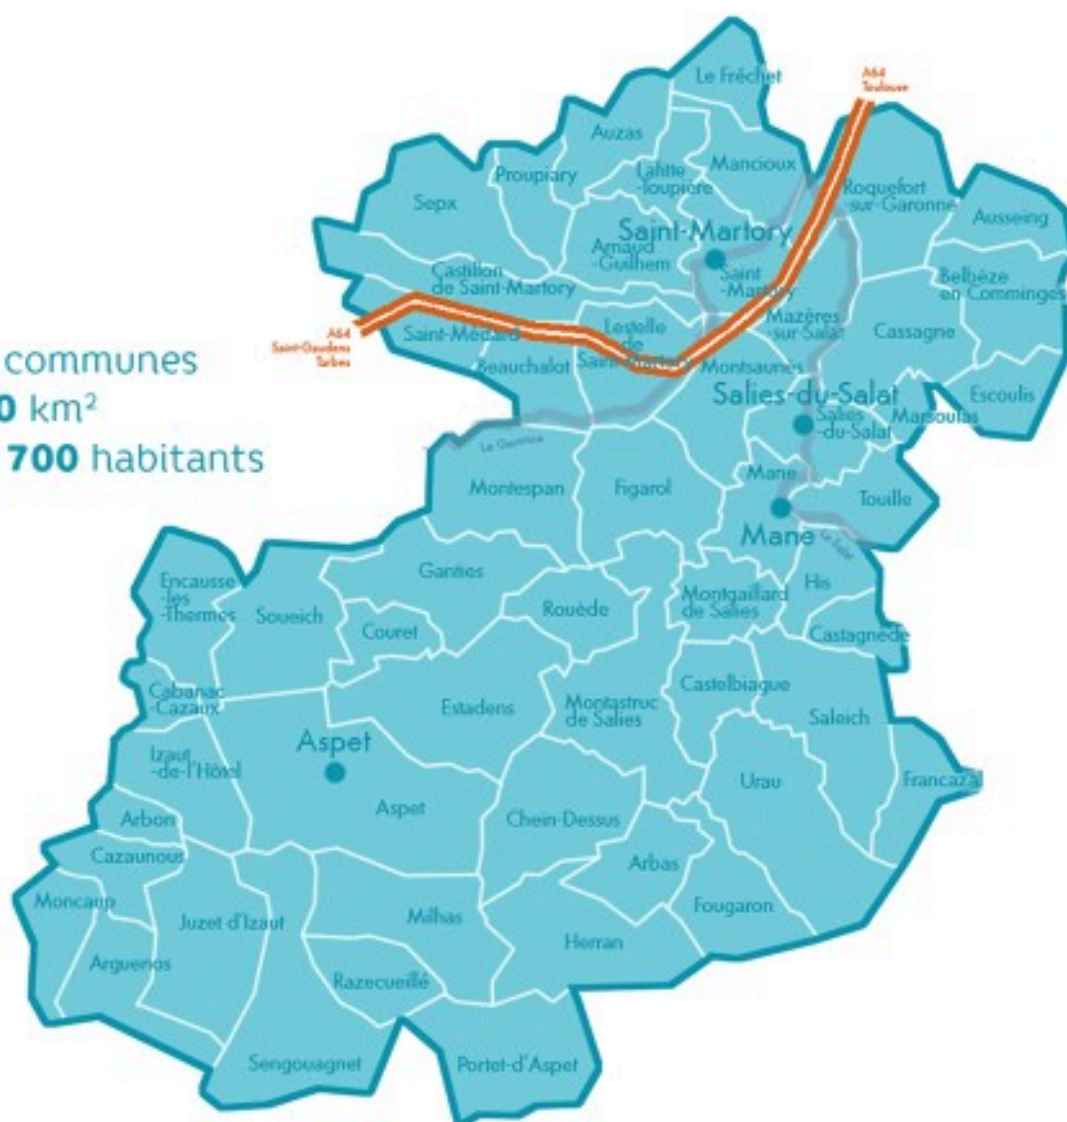

# Cagire Garonne Salat

COMMUNAUTÉ DE COMMUNES

**55 communes**  
**500 km<sup>2</sup>**  
**17 700 habitants**

**Siège**  
15 av. du Comminges  
31260 Mane  
Tél : 05 61 98 49 30  
Fax : 05 61 97 12 81

**Pôle Aspet**  
Rue Armand Latour  
31160 Aspet  
Tél : 05 61 94 86 50  
Fax : 05 61 95 46 56